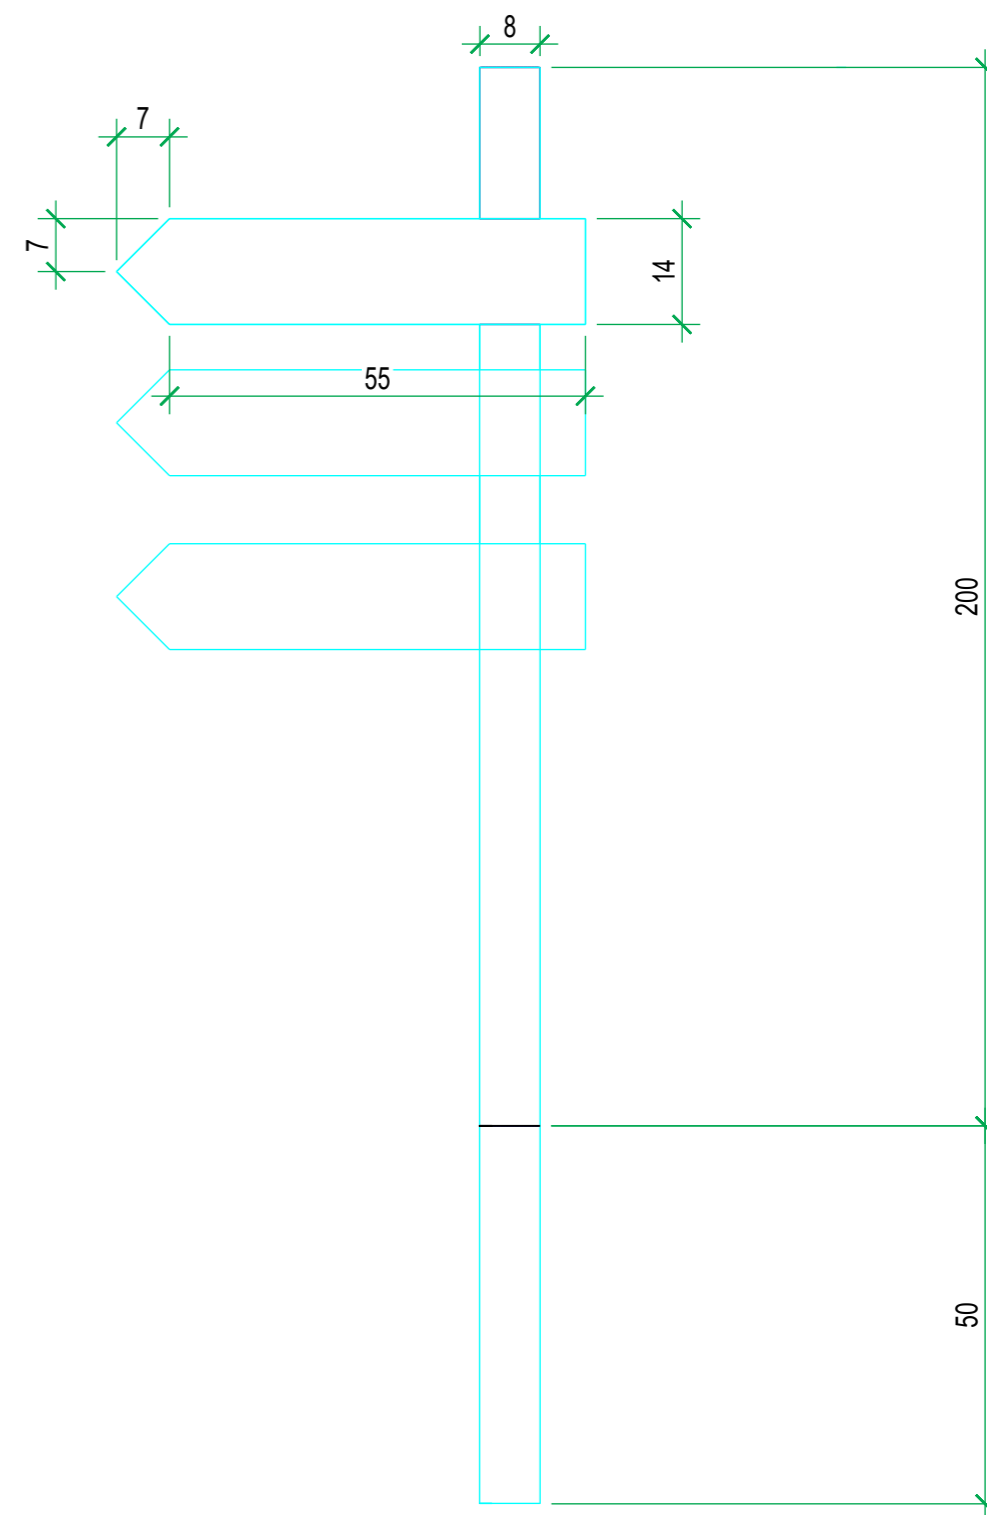

Este desenho é propriedade da TOSCCA Lda.. A sua reprodução parcial ou integral só poderá ser feita mediante autorização escrita pela mesma.

fixar com parafuso spax com anilha

<b>toscca</b>	Obra:		Requerente:	
	8008_Painel direccional triplo			
	Desenho:	Local:-	Fase: Produção	
Vistas e cotas	Data: 23/08/21	Desenho nr.: I	Rev.: 01	
Formato: A3	Escala:	Ref.ª: *	Des./verif.: Marisa Costa	