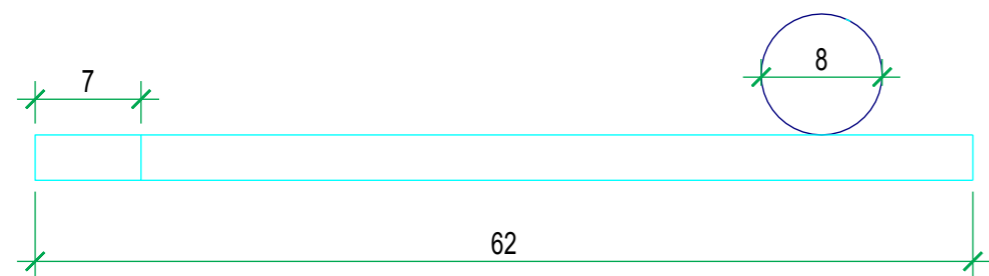

Este desenho é propriedade da TOSCCA Lda.. A sua reprodução parcial ou integral só poderá ser feita mediante autorização escrita pela mesma.

fixar com parafuso spax com anilha

<b>toscca</b>	Obra:		Requerente:	
	8008_Painel direccional triplo			
	Desenho:	Local:-	Fase: Produção	
Vistas e cotas	Data: 23/08/21	Desenho nr.: I	Rev.: 01	
Formato: A3	Escala:	Ref.ª: *	Des./verif.: Marisa Costa	