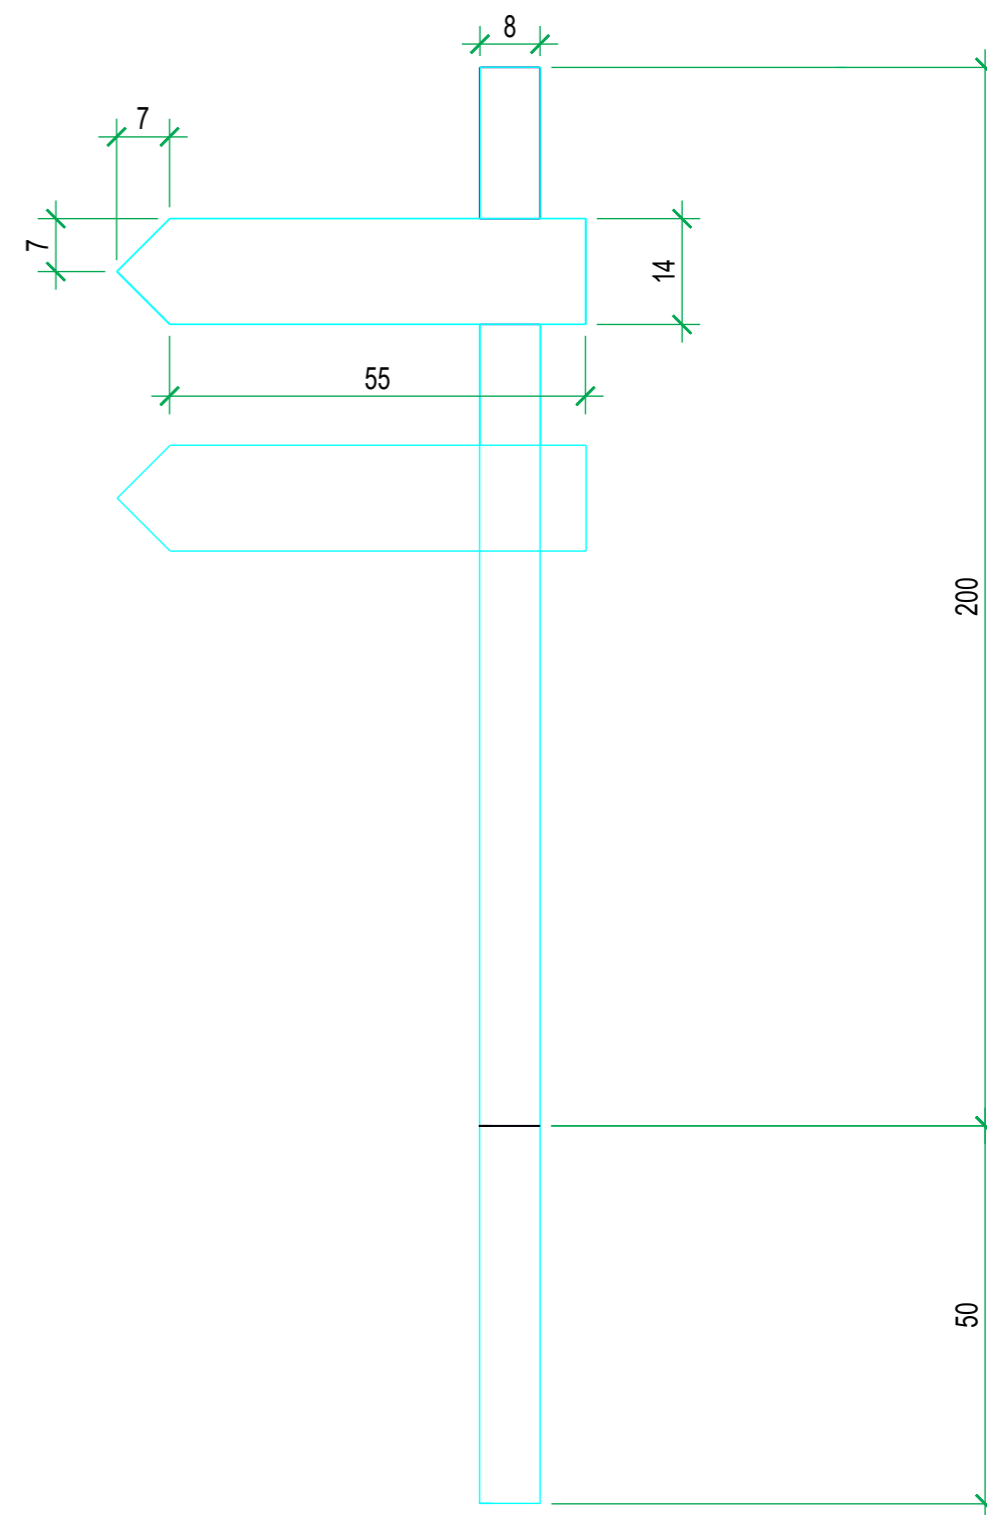

fixar com parafuso spax com anilha

<b>toscca</b> <sup>o</sup>	Obra:		Requerente:	
	8007_Painel direccional duplo			
	Desenho:	Local:-	Fase: Produção	
Vistas e cotas	Data: 23/08/21	Desenho nr.:	Rev.: 01	
Formato: A3	Escala:	Ref.ª: *	Des./verif.: Marisa Costa	