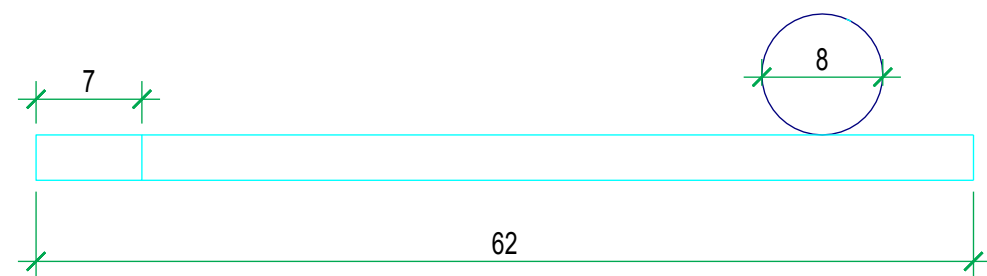

Este desenho é propriedade da TOSCCA Lda.. A sua reprodução parcial ou integral só poderá ser feita mediante autorização escrita pela mesma.

fixar com parafuso spax com anilha

toscca ^o	Obra: 8006_Painel direccional em poste		Requerente: *	
	Desenho: Vistas e cotas		Local:-	Fase: Produção
	Formato: A3		Data: 20/04/20	Desenho nr.: I Rev.: 01
	Escala:		Ref.ª: *	Des./verif.: Marisa Costa