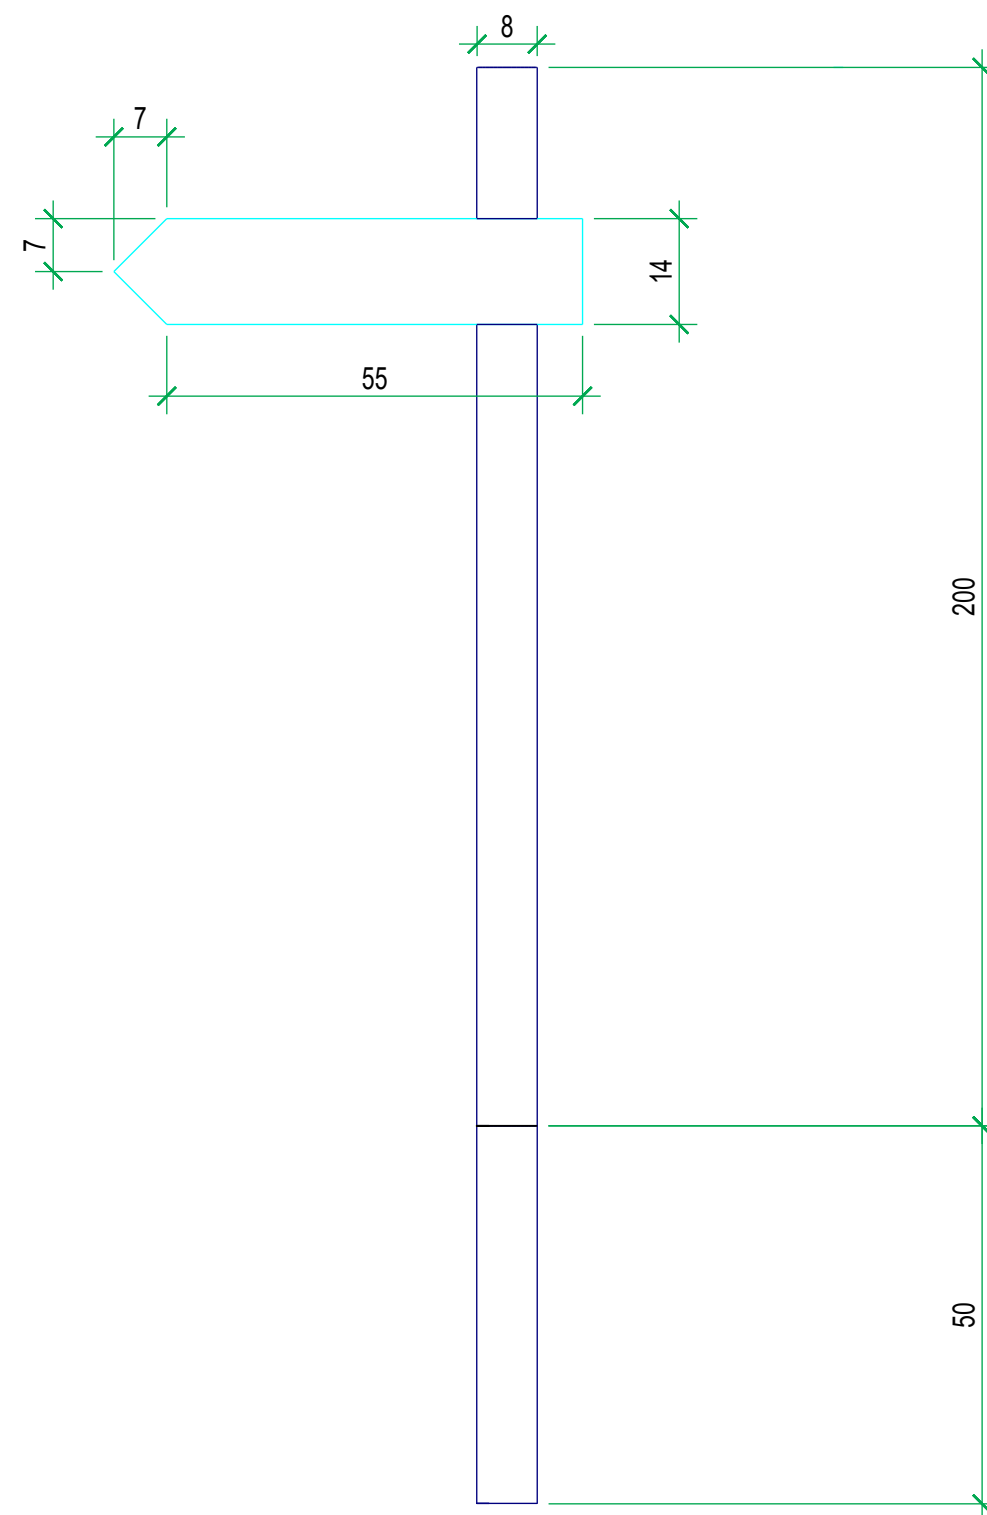

Este desenho é propriedade da TOSCCA Lda.. A sua reprodução parcial ou integral só poderá ser feita mediante autorização escrita pela mesma.

fixar com parafuso spax com anilha

toscca ^o	Obra: 8006_Painel direccional em poste		Requerente: *	
	Desenho: Vistas e cotas		Local:-	Fase: Produção
	Formato: A3		Data: 20/04/20	Desenho nr.: I Rev.: 01
	Escala:		Ref.ª: *	Des./verif.: Marisa Costa