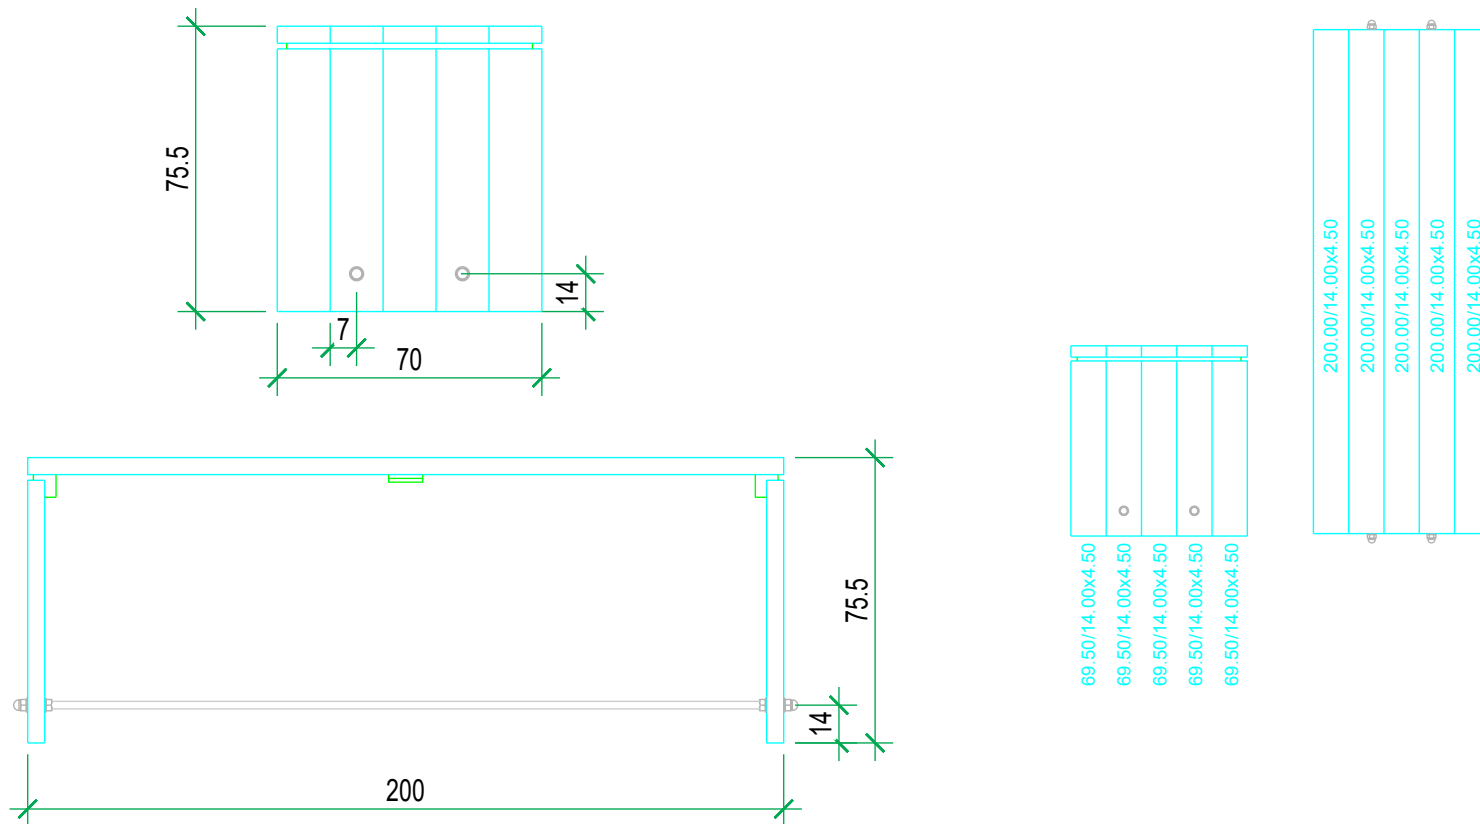

Este desenho é propriedade da TOSCCA Lda.. A sua reprodução parcial ou integral só poderá ser feita mediante autorização escrita pela mesma.

	<b>Produto:</b> 3246_Mesa Estoril		<b>Requerente:</b>		
	<b>Desenho:</b> Perspectivas e alçados		<b>Local:</b>	<b>Fase:</b> Produção	
	<b>Formato:</b> A4		<b>Data:</b> 10/05/2022	<b>Desenho nr.:</b> I	<b>Rev.:</b> 02
	<b>Escala:</b> 1:20/30		<b>Ref.ª:</b>	<b>Des./verif.:</b> Marisa Costa	

Este desenho é propriedade da TOSCCA Lda.. A sua reprodução parcial ou integral só poderá ser feita mediante autorização escrita pela mesma.

<b>toscca</b> <sup>®</sup>	<b>Produto:</b> 3246_Mesa Estoril		<b>Requerente:</b>	
	<b>Desenho:</b> Perspectivas e alçados		<b>Local:</b>	<b>Fase:</b> Produção
			<b>Data:</b> 10/05/2022	<b>Desenho nr.:</b> 2   <b>Rev.:</b> 02
	<b>Formato:</b> A4	<b>Escala:</b> 1:20/5	<b>Ref.ª:</b>	<b>Des./verif.:</b> Marisa Costa