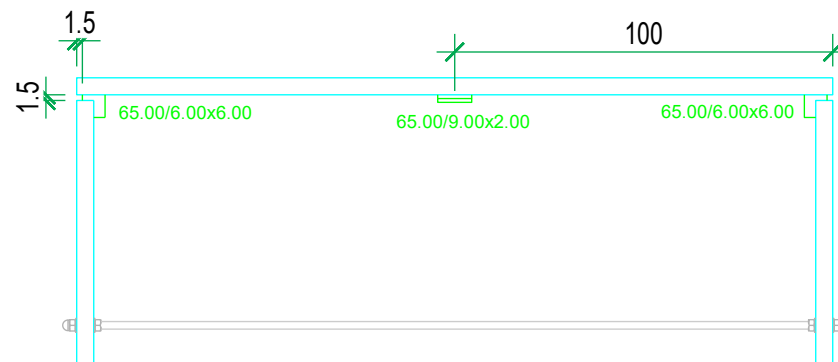

Este desenho é propriedade da TOSCCA Lda.. A sua reprodução parcial ou integral só poderá ser feita mediante autorização escrita pela mesma.

	<b>Produto:</b> 3246_Mesa Estoril		<b>Requerente:</b>		
	<b>Desenho:</b> Perspectivas e alçados		<b>Local:</b>	<b>Fase:</b> Produção	
	<b>Formato:</b> A4		<b>Data:</b> 10/05/2022	<b>Desenho nr.:</b> I	<b>Rev.:</b> 02
	<b>Escala:</b> 1:20/30		<b>Ref.ª:</b>	<b>Des./verif.:</b> Marisa Costa	

Este desenho é propriedade da TOSCCA Lda.. A sua reprodução parcial ou integral só poderá ser feita mediante autorização escrita pela mesma.

<b>toscca</b> <sup>®</sup>	<b>Produto:</b> 3246_Mesa Estoril		<b>Requerente:</b>	
	<b>Desenho:</b> Perspectivas e alçados		<b>Local:</b>	<b>Fase:</b> Produção
			<b>Data:</b> 10/05/2022	<b>Desenho nr.:</b> 2   <b>Rev.:</b> 02
	<b>Formato:</b> A4	<b>Escala:</b> 1:20/5	<b>Ref.ª:</b>	<b>Des./verif.:</b> Marisa Costa