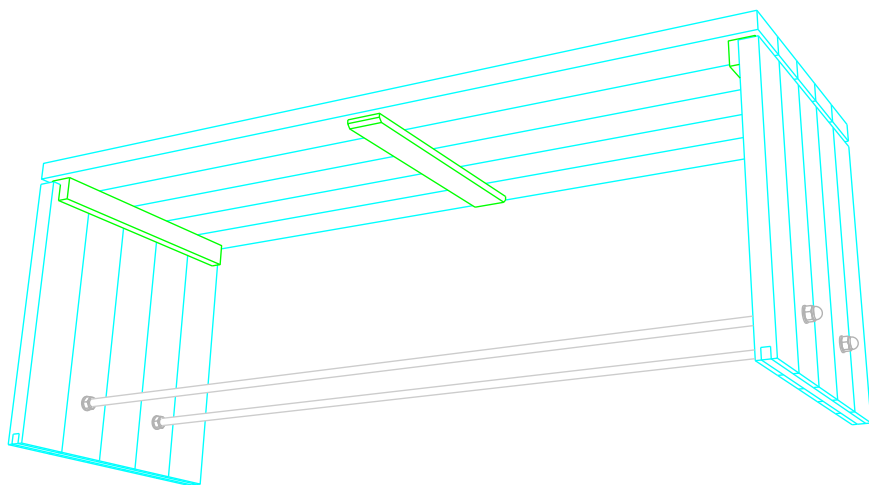

Este desenho é propriedade da TOSCCA Lda.. A sua reprodução parcial ou integral só poderá ser feita mediante autorização escrita pela mesma.

	<b>Produto:</b> 3246_Mesa Estoril		<b>Requerente:</b>		
	<b>Desenho:</b> Perspectivas e alçados		<b>Local:</b>	<b>Fase:</b> Produção	
	<b>Formato:</b> A4		<b>Data:</b> 10/05/2022	<b>Desenho nr.:</b> I	<b>Rev.:</b> 02
	<b>Escala:</b> 1:20/30		<b>Ref.ª:</b>	<b>Des./verif.:</b> Marisa Costa	

Este desenho é propriedade da TOSCCA Lda.. A sua reprodução parcial ou integral só poderá ser feita mediante autorização escrita pela mesma.

<b>toscca</b> <sup>®</sup>	<b>Produto:</b> 3246_Mesa Estoril		<b>Requerente:</b>	
	<b>Desenho:</b> Perspectivas e alçados		<b>Local:</b>	<b>Fase:</b> Produção
			<b>Data:</b> 10/05/2022	<b>Desenho nr.:</b> 2   <b>Rev.:</b> 02
	<b>Formato:</b> A4	<b>Escala:</b> 1:20/5	<b>Ref.ª:</b>	<b>Des./verif.:</b> Marisa Costa