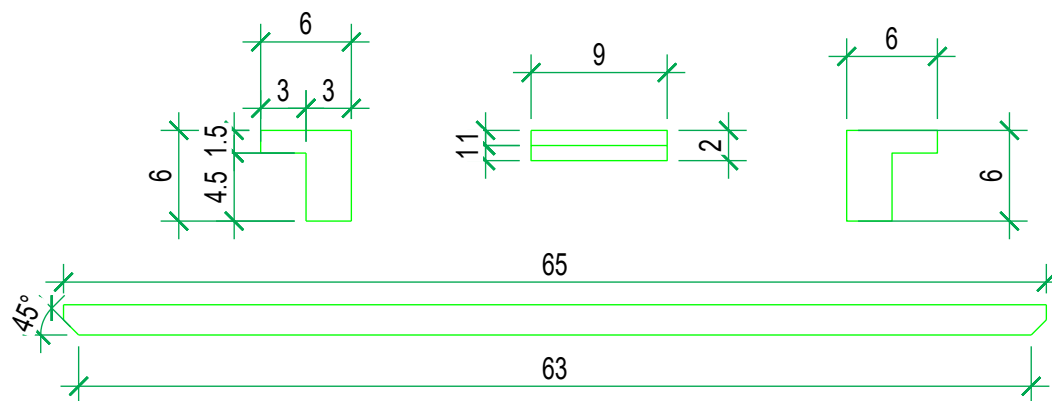

Este desenho é propriedade da TOSCCA Lda.. A sua reprodução parcial ou integral só poderá ser feita mediante autorização escrita pela mesma.

	<b>Produto:</b> 3246_Mesa Estoril		<b>Requerente:</b>		
	<b>Desenho:</b> Perspectivas e alçados		<b>Local:</b>	<b>Fase:</b> Produção	
	<b>Formato:</b> A4		<b>Data:</b> 10/05/2022	<b>Desenho nr.:</b> I	<b>Rev.:</b> 02
	<b>Escala:</b> 1:20/30		<b>Ref.ª:</b>	<b>Des./verif.:</b> Marisa Costa	

Este desenho é propriedade da TOSCCA Lda.. A sua reprodução parcial ou integral só poderá ser feita mediante autorização escrita pela mesma.

<b>toscca</b> <sup>®</sup>	<b>Produto:</b> 3246_Mesa Estoril		<b>Requerente:</b>	
	<b>Desenho:</b> Perspectivas e alçados		<b>Local:</b>	<b>Fase:</b> Produção
			<b>Data:</b> 10/05/2022	<b>Desenho nr.:</b> 2   <b>Rev.:</b> 02
	<b>Formato:</b> A4	<b>Escala:</b> 1:20/5	<b>Ref.ª:</b>	<b>Des./verif.:</b> Marisa Costa