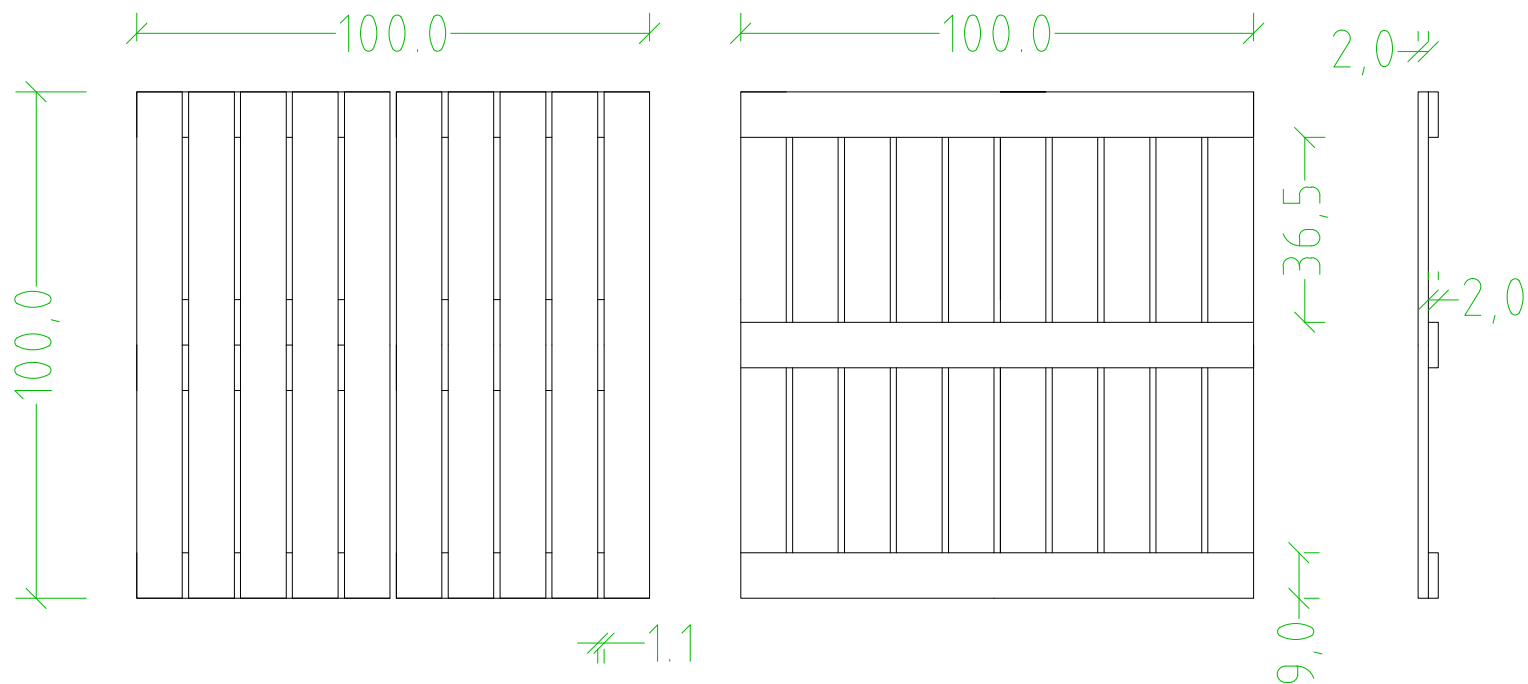

Este desenho é propriedade da TOSCCA Lda.. A sua reprodução parcial ou integral só poderá ser feita mediante autorização escrita pela mesma.

toscca[®]

obra: 4002_Modulo deck simples 100*100cm		requerente:	
desenho: Vistas e cotas		fase: produção	versão: I
local: local		data: 01/10/20	desenho n°: I
escala: escala		ref.ª:	des./verif.: Marisa Costa