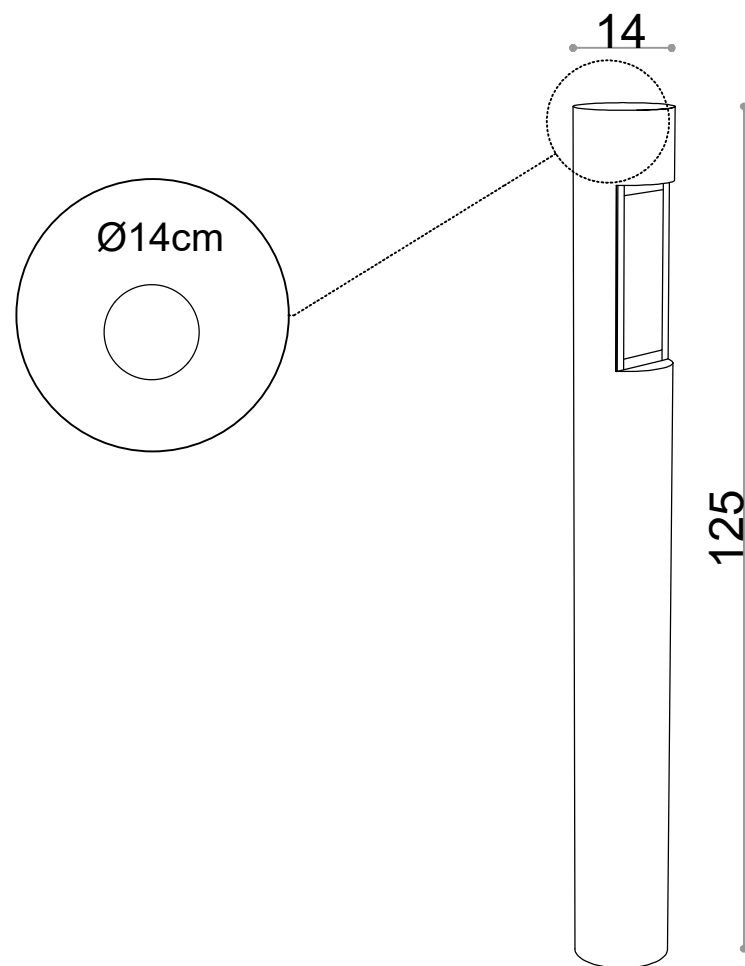

Este desenho é propriedade da TOSCCA Lda.. A sua reprodução parcial ou integral só poderá ser feita mediante autorização escrita pela mesma.

**toscca**<sup>®</sup>

Ref.<sup>a</sup>/ Designação:  
3271 - Luminária em poste

Data: 31/12/2022

Desenho nr.: | Rev.: 01