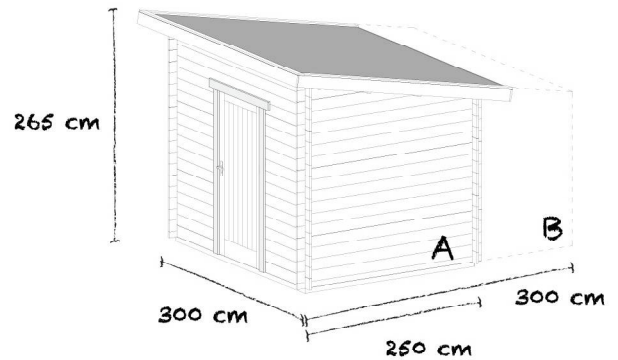

Adequados para a sua pequena horta, sendo utilizados como arrecadação das alfaias e produtos agrícolas.

Suitable for keeping the garden tools and produce from your kitchen garden.

HORTA 02

HORTA 02 A

Dimensões (C×L)
Dimensions (C×L)
300×250cm

Espessura Perfil
Wall Thickness
28mm

Referência
Reference
HC2A-28

Espessura Perfil
Wall Thickness
45mm

Referência
Reference
HC2A-45

HORTA 02 B

Dimensões (C×L)
Dimensions (C×L)
300×300cm

Espessura Perfil
Wall Thickness
28mm

Referência
Reference
HC2B-28

Espessura Perfil
Wall Thickness
45mm

Referência
Reference
HC2B-45