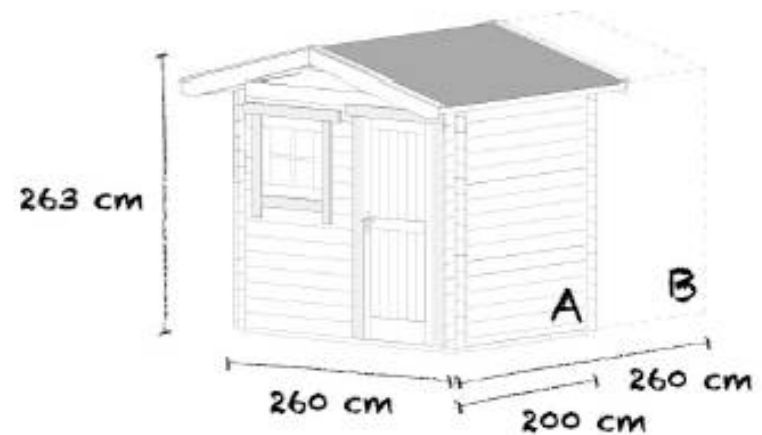

TOSCCA 02

TOSCCA 02 A

Dimensões (C×L)
Dimensions (L×W)
260×200cm

Espessura Perfil
Wall Thickness
28mm

Referência
Reference
T2A-28

TOSCCA 02 B

Dimensões (C×L)
Dimensions (L×W)
260×260cm

Espessura Perfil
Wall Thickness
28mm

Referência
Reference
T2B-28