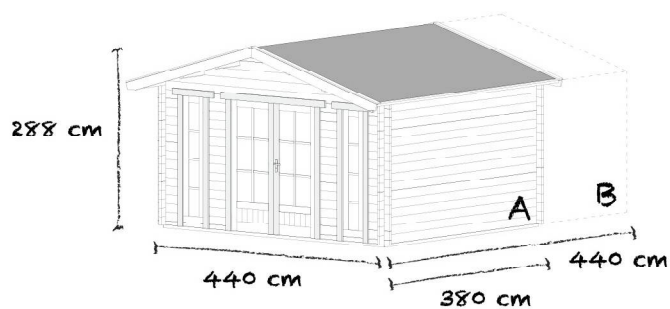

TOSCCA 08

Excelente para desenvolver os seus projetos pessoais e se tornar uma pessoa mais feliz.

For developing your private projects and personal fulfillment.

TOSCCA 08 A

Dimensões (C×L)
Dimensions (L×W)
440×380cm

Espessura Perfil
Wall Thickness
45mm

Referência
Reference
T8A-45

TOSCCA 08 B

Dimensões (C×L)
Dimensions (L×W)
440×440cm

Espessura Perfil
Wall Thickness
45mm

Referência
Reference
T8B-45