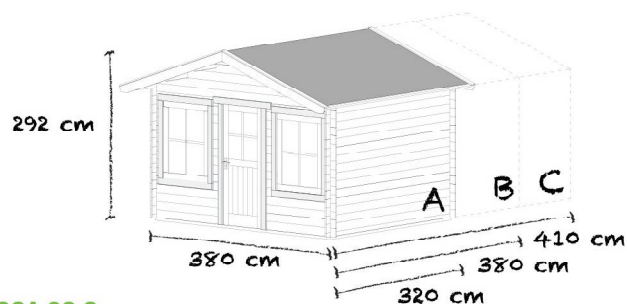

TOSCCA 09

Ótimo para descontrair e passar momentos calmos no seu recanto.
A great place to relax and unwind.

TOSCCA 09 A

Dimensões (C×L)
Dimensions (L×W)
380×320cm

Espessura Perfil
Wall Thickness
28mm

Referência
Reference
T9A-28

Espessura Perfil
Wall Thickness
45mm

Referência
Reference
T9A-45

TOSCCA 09 B

Dimensões (C×L)
Dimensions (L×W)
380×380cm

Espessura Perfil
Wall Thickness
28mm

Referência
Reference
T9B-28

Espessura Perfil
Wall Thickness
45mm

Referência
Reference
T9B-45

TOSCCA 09 C

Dimensões (C×L)
Dimensions (L×W)
380×410cm

Espessura Perfil
Wall Thickness
45mm

Referência
Reference
T9C-45